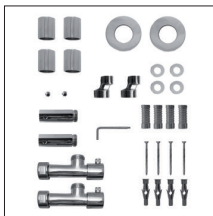

484/11

SERENO

Scaldasalviette fisso componibile,
CON ROSONI IN BARRA DI OTTONE.
MISURA DEL TUBO: Ø25mm
MODULO AGGIUNTIVO: 100mm/200mm
VERSIONE COMBINATA: disponibile
VERSIONE MONOTUBO: disponibile (valvola non
compresa, connessione laterale int. 50mm)
MONTAGGIO A PAVIMENTO: disponibile
COLLEGAMENTO STANDARD: raccordo 1/2 M
con eccentrico
AROMATERAPIA: disponibile
MANIGLIE SVAROWSKI: disponibili

Fixed modular heated towel rail,
WITH BRASS BAR WASHERS
For information see pag. 317
PIPE DIMENSION: Ø25mm
ADDITIONAL MODULE: 100mm/200mm
COMBINED VERSION: available
SINGLE TUBE VERSION: available (valve
not included, lateral connection int. 50mm)
FLOOR CONNECTION: available
STANDARD CONNECTION: union 1/2 M with
eccentric
AROMATHERAPY: available
SWAROVSKI HANDLES: available

Модульный стационарный полотенцесушитель,
С НАКЛАДКАМИ ИЗ ЦЕЛЬНОЙ ЛАТУНИ.
Для информации см. стр. 317
ДИАМЕТР ТРУБЫ: Ø25мм
ДОПОЛНИТЕЛЬНЫЙ МОДУЛЬ: 100мм/200мм
КОМБИНИРОВАННЫЙ ВЕРСИЯ: в наличии
ОДНОТРУБНАЯ ВЕРСИЯ: в наличии
(вентиль не включен, боковое подключение,
межосевое расстояние 50мм)
НИЖНЕЕ ПОДКЛЮЧЕНИЕ: в наличии
СТАНДАРТНОЕ СОЕДИНЕНИЕ: соединение 1/2 М
с эксцентриком
АРОМАТЕРАПИЯ: в наличии
РУЧКИ SWAROVSKI: в наличии

Ricambi disponibili a richiesta
Spare parts available on request
Запасные части под заказ

SC0484FEBA02..