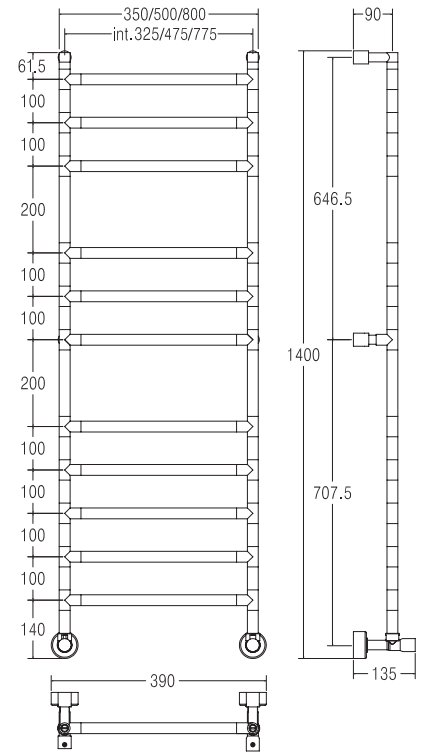

484/11

SERENO

Scaldasalviette fisso componibile,
CON ROSONI IN BARRA DI OTTONE.
MISURA DEL TUBO: Ø25mm
MODULO AGGIUNTIVO: 100mm/200mm
VERSIONE COMBINATA: disponibile
VERSIONE MONOTUBO: disponibile (valvola non
compresa, connessione laterale int. 50mm)
MONTAGGIO A PAVIMENTO: disponibile
COLLEGAMENTO STANDARD: raccordo 1/2 M
con eccentrico
AROMATERAPIA: disponibile
MANIGLIE SVAROWSKI: disponibili

Fixed modular heated towel rail,
WITH BRASS BAR WASHERS
For information see pag. 317
PIPE DIMENSION: Ø25mm
ADDITIONAL MODULE: 100mm/200mm
COMBINED VERSION: available
SINGLE TUBE VERSION: available (valve
not included, lateral connection int. 50mm)
FLOOR CONNECTION: available
STANDARD CONNECTION: union 1/2 M with
eccentric
AROMATHERAPY: available
SWAROVSKI HANDLES: available

Модульный стационарный полотенцесушитель,
С НАКЛАДКАМИ ИЗ ЦЕЛЬНОЙ ЛАТУНИ.
Для информации см. стр. 317
ДИАМЕТР ТРУБЫ: Ø25мм
ДОПОЛНИТЕЛЬНЫЙ МОДУЛЬ: 100мм/200мм
КОМБИНИРОВАННЫЙ ВЕРСИЯ: в наличии
ОДНОТРУБНАЯ ВЕРСИЯ: в наличии
(вентиль не включен, боковое подключение,
межосевое расстояние 50мм)
НИЖНЕЕ ПОДКЛЮЧЕНИЕ: в наличии
СТАНДАРТНОЕ СОЕДИНЕНИЕ: соединение 1/2 М
с эксцентриком
АРОМАТЕРАПИЯ: в наличии
РУЧКИ SWAROVSKI: в наличии

Ricambi disponibili a richiesta
Spare parts available on request
Запасные части под заказ

SC0484FEBA02..

ΔT Euronorm 442
(Trattamento galvanico)
Galvanic treatment
Гальваническое покрытие

ΔT Euronorm 442
(Trattamento galvanico +
Verniciatura)
Galvanic treatment +
Vernished
Гальваническое покрытие +
покраска

ΔT Euronorm 442
(Verniciatura)
Vernished
Покраска

ΔT riscaldamento a bassa temperatura
ΔT low temperature heating system
ΔT низкотемпературное отопление

INT. (mm)	ΔT50°C (TG)			ΔT50°C (TG+V)			ΔT50°C (V)			ΔT30°C (TG)			WEIGHT
	watt	kcal/h	btu	watt	kcal/h	btu	watt	kcal/h	btu	watt	kcal/h	btu	
325	262	225	894	314	285	1.133	340	293	1.163	136	117	463	13,2
475	314	270	1.072	377	342	1.359	408	351	1.395	163	140	555	14,8
775	397	341	1.356	476	433	1.719	516	444	1.765	206	178	702	18